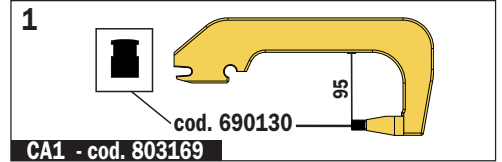

INVERSPOTTER 14000 SMART

Arms&Electrodes / Bracci&Elettrodi

Other/Altri Optional

TECHNICAL CHARACTERISTICS

	CODE	V_{ph}	A_{OUT}	V_o	P_{MAX}	P_{50%}	cos φ	fL	daN	mm	DUTY CYCLE	IP	W_H L	kg
		V (50-60Hz)	A	V	kW	kW		Hz		mm	%		mm	kg
Inverspotter 14000 Smart AQUA	823093	400 3 ph	15000	13	68	10	0,8	8000	550	3+3+3	2	IP20	800 L 520 W 1150 H	105