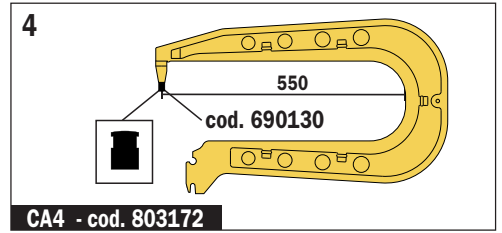

5m Cables

**HSS
READY**

NEW

INVERSPOTTER 14000 SMART

Arms&Electrodes / Bracci&Elettrodi

Other/Altri Optional

LOAD BALANCER AND POLE KIT
Cod. 802650

SUPPORT RING KIT
Cod. 802694

"X" CLAMP
Cod. 801063

STUDDER KIT
Cod. 802699

TECHNICAL CHARACTERISTICS

	CODE	V _{ph}	A _{OUT}	V _o	P _{MAX}	P _{50%}	cos φ	fL	daN	mm	DUTY CYCLE	IP	W _H L	kg
		V (50-60Hz)	A	V	kW	kW		Hz		mm	%		mm	kg
Inverspotter 14000 Smart AQUA	823093	400 3 ph	15000	13	68	10	0,8	8000	550	3+3+3	2	IP20	800 L 520 W 1150 H	105