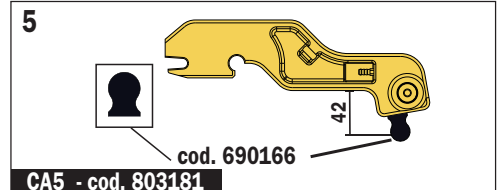

5m Cables

**HSS
READY**

NEW

INVERSPOTTER 14000 SMART

Arms&Electrodes / Bracci&Elettrodi

Other/Altri Optional

LOAD BALANCER AND POLE KIT
Cod. 802650

SUPPORT RING KIT
Cod. 802694

"X" CLAMP
Cod. 801063

STUDDER KIT
Cod. 802699

TECHNICAL CHARACTERISTICS

	CODE	V _{ph}	A _{OUT}	V _o	P _{MAX}	P _{50%}	cos φ	fL	daN	mm	DUTY CYCLE	IP	W _H L	kg
		V (50-60Hz)	A	V	kW	kW		Hz		mm	%		mm	kg
Inverspotter 14000 Smart AQUA	823093	400 3 ph	15000	13	68	10	0,8	8000	550	3+3+3	2	IP20	800 L 520 W 1150 H	105