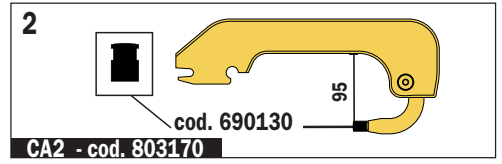

5m Cables

**HSS
READY**

NEW

INVERSPOTTER 14000 SMART

Arms&Electrodes / Bracci&Elettrodi

Other/Altri Optional

LOAD BALANCER AND POLE KIT
Cod. 802650

SUPPORT RING KIT
Cod. 802694

"X" CLAMP
Cod. 801063

STUDDER KIT
Cod. 802699

TECHNICAL CHARACTERISTICS

	CODE	V _{ph}	A _{OUT}	V _o	P _{MAX}	P _{50%}	cos φ	fL	daN	mm	DUTY CYCLE	IP	W _H L	kg
		V (50-60Hz)	A	V	kW	kW		Hz		mm	%		mm	kg
Inverspotter 14000 Smart AQUA	823093	400 3 ph	15000	13	68	10	0,8	8000	550	3+3+3	2	IP20	800 L 520 W 1150 H	105