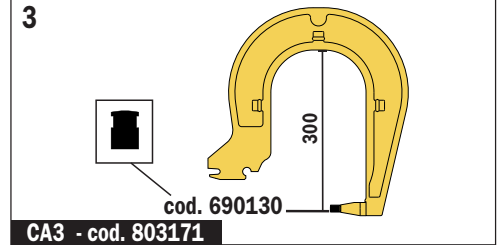

5m Cables

**HSS
READY**

NEW

INVERSPOTTER 14000 SMART

Arms&Electrodes / Bracci&Elettrodi

Other/Altri Optional

LOAD BALANCER AND POLE KIT
Cod. 802650

SUPPORT RING KIT
Cod. 802694

"X" CLAMP
Cod. 801063

STUDDER KIT
Cod. 802699

TECHNICAL CHARACTERISTICS

	CODE	V _{ph}	A _{OUT}	V _o	P _{MAX}	P _{50%}	cos φ	fL	daN	mm	DUTY CYCLE	IP	W _H L	kg
		V (50-60Hz)	A	V	kW	kW		Hz		mm	%		mm	kg
Inverspotter 14000 Smart AQUA	823093	400 3 ph	15000	13	68	10	0,8	8000	550	3+3+3	2	IP20	800 L 520 W 1150 H	105